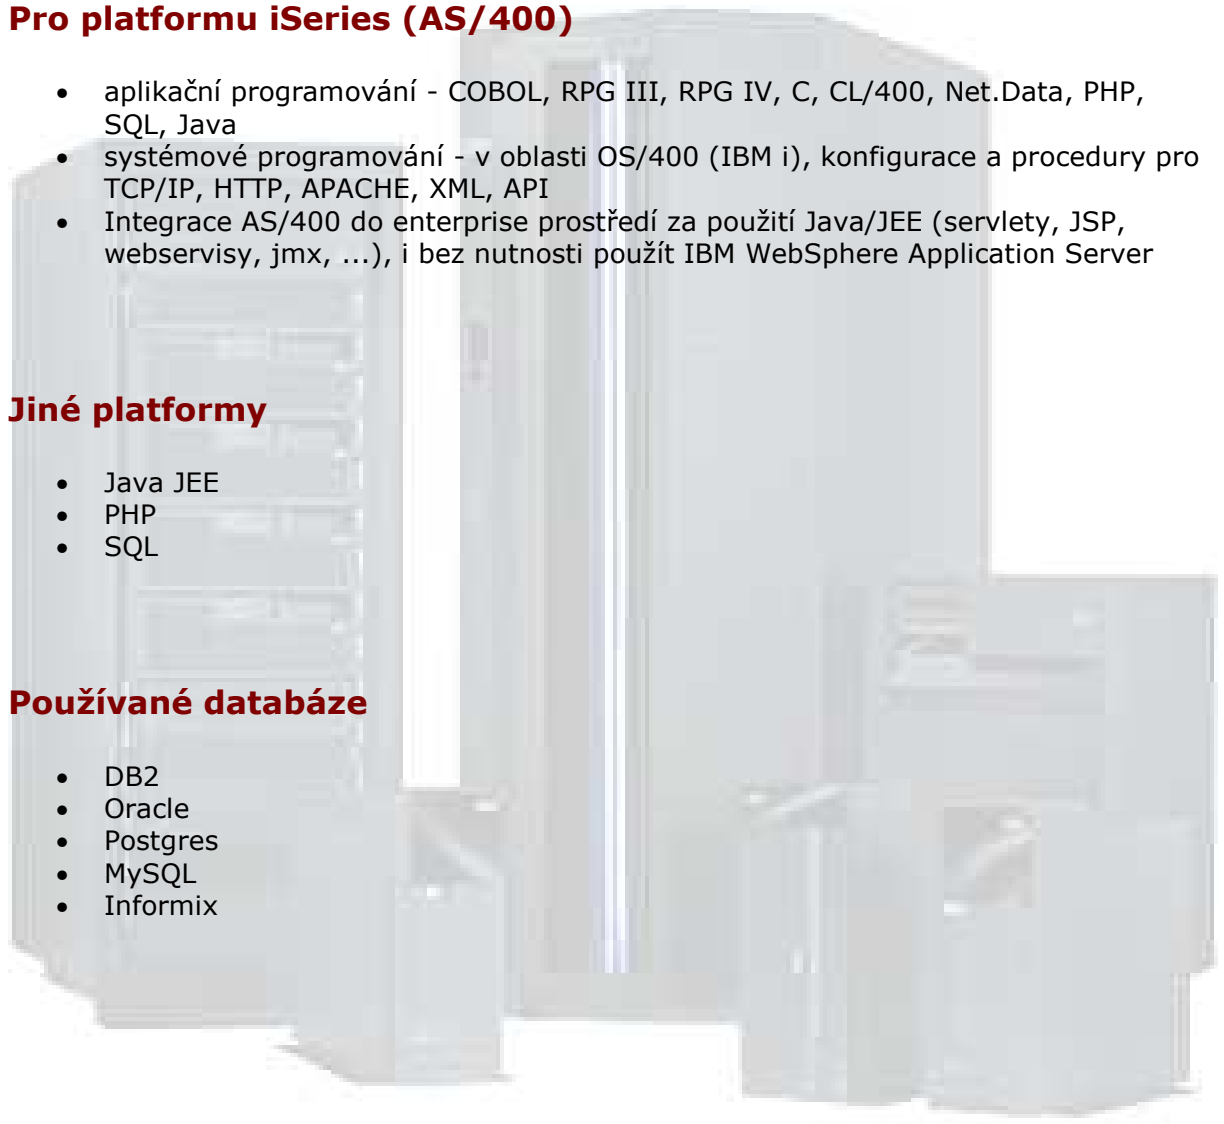

Používané databáze

- DB2
- Oracle
- Postgres
- MySQL
- Informix